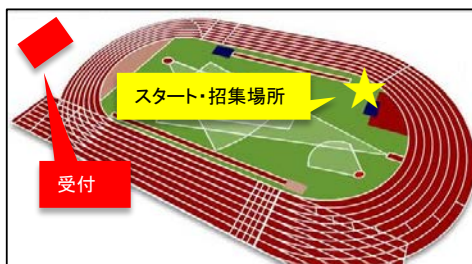

1507-20	1500-7	1500m	M	HAYATO	秋山 隼人	0:04:10
1507-21	1500-7	1500m	M	YUMA	佐藤 優真	0:04:10

1500m 第8組

受付締切時間 14:12

招集時間 14:27

スタート時間 14:42

※参加者の方は、上記スケジュールに従って受付をお済ませください。

「招集時間」までにスタート地点にお越しください。点呼を行います。

ゼッケン番号	組	種目名	性別	ゼッケンに記入する名前 (ローマ字)	スタートリスト名	目標タイム
1508-01	1500-8	1500m	M	TAKUMI	恩田拓実	0:04:09
1508-02	1500-8	1500m	M	OSAWA	オヲサワ	0:04:09
1508-03	1500-8	1500m	M	DANIEL	佐々木	0:04:09
1508-04	1500-8	1500m	M	SYOU	Kokuho syou	0:04:08
1508-05	1500-8	1500m	M	HIKARU	サトウ ヒカル	0:04:07
1508-06	1500-8	1500m	M	SHOTA	井上 翔太	0:04:05
1508-07	1500-8	1500m	M	KOHEI	KOHEI	0:04:05
1508-08	1500-8	1500m	M	ISHIWATA	石渡聖大	0:04:05
1508-09	1500-8	1500m	M	OKADA	岡田 昌平	0:04:05
1508-10	1500-8	1500m	M	Michihito	みちひと	0:04:05
1508-11	1500-8	1500m	M	MASA	N.masato	0:04:00
1508-12	1500-8	1500m	M	YUKI	北村勇貴	0:04:00
1508-13	1500-8	1500m	M	SHIN	マツシン	0:03:58
1508-14	1500-8	1500m	M	MASAHIRO	大久保 雅浩	0:03:58
1508-15	1500-8	1500m	M	MATSUI	松井 隼人	0:03:57
1508-16	1500-8	1500m	M	RAINBOW	れいんぼー	0:03:56