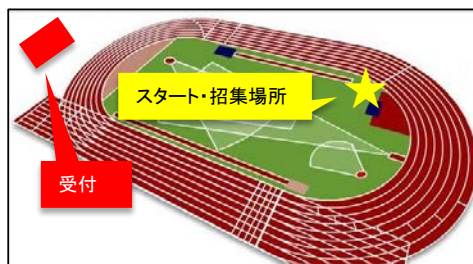

1500m 第2組

受付締切時間 12:13

招集時間 12:28

スタート時間 12:43

※参加者の方は、上記スケジュールに従って受付をお済ませください。

「招集時間」までにスタート地点にお越しください。点呼を行います。

ゼッケン番号	組	種目名	性別	ゼッケンに記入する名前 (ローマ字)	スタートリスト名	目標タイム
1502-01	1500-2	1500m	F	MATSUMOTO	まっちゃん	0:05:40
1502-02	1500-2	1500m	F	KYOKO	鵜澤 響子	0:05:35
1502-03	1500-2	1500m	M	MIYAMOTO	宮本 類	0:05:30
1502-04	1500-2	1500m	M	SEIICHI	せいいち	0:05:30
1502-05	1500-2	1500m	M	TETSUO	mくん	0:05:30
1502-06	1500-2	1500m	F	SACHI	さっちー	0:05:30
1502-07	1500-2	1500m	M	MATSU	松金 友宏	0:05:30
1502-08	1500-2	1500m	F	MASA	まさ	0:05:30
1502-09	1500-2	1500m	F	RYO	馬崎 良子	0:05:30
1502-10	1500-2	1500m	M	SHOTA	田淵 翔大	0:05:30
1502-11	1500-2	1500m	F	HITOMI	かさまつひとみ	0:05:30
1502-12	1500-2	1500m	M	WARIGAYA	割栢 健太	0:05:30
1502-13	1500-2	1500m	M	YOSHIMU	よしむ〜	0:05:30
1502-14	1500-2	1500m	M	TOHRU	トオル	0:05:30
1502-15	1500-2	1500m	M	AKI	小宮 章弘	0:05:30
1502-16	1500-2	1500m	M	KOSHIRO	コウシロウ	0:05:30
1502-17	1500-2	1500m	F	SHIZUKA	山口 静香	0:05:30
1502-18	1500-2	1500m	M	YOSHI	吹原 賢洋	0:05:30
1502-19	1500-2	1500m	M	YUJI	新祖 祐治	0:05:30