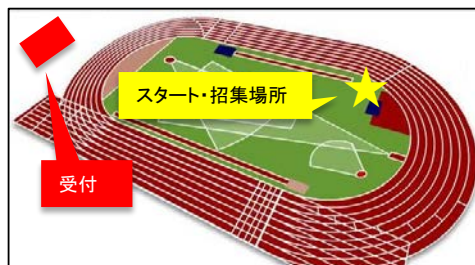

1500m 第1組

受付締切時間 12:00

招集時間 12:15

スタート時間 12:30

※参加者の方は、上記スケジュールに従って受付をお済ませください。

「招集時間」までにスタート地点にお越しください。点呼を行います。

ゼッケン番号	組	種目名	性別	ゼッケンに記入する名前 (ローマ字)	スタートリスト名	目標タイム
1501-01	1500-1	1500m	M	NAOKI	n-fukidome	0:25:00
1501-02	1500-1	1500m	F	MAKIKO	MAKIKO	0:20:00
1501-03	1500-1	1500m	F	Mariko	井上 真梨子	0:10:00
1501-04	1500-1	1500m	M	KAZUYUKI	世田谷区のきしだ	0:09:00
1501-05	1500-1	1500m	M	KAROKI	J.カロキ	0:08:00
1501-06	1500-1	1500m	M	HARUKI	山田 晴樹	0:08:00
1501-07	1500-1	1500m	M	SHIGEO	SHIGE884	0:07:30
1501-08	1500-1	1500m	M	MIZU	みずたにしげさま	0:07:10
1501-09	1500-1	1500m	M	TAKAYUKI	土屋 隆行	0:07:00
1501-10	1500-1	1500m	F	RUKOTON	松井 日菜	0:06:30
1501-11	1500-1	1500m	F	YURI	笠木 祐里	0:06:30
1501-12	1500-1	1500m	M	DAIKI	小野 太樹	0:06:30
1501-13	1500-1	1500m	M	SHINYA	井上 慎也	0:06:15
1501-14	1500-1	1500m	M	GORI	ゴリさん	0:06:15
1501-15	1500-1	1500m	M	SOME	染谷 昌宏	0:06:10
1501-16	1500-1	1500m	M	MITSU	赤石 光康	0:06:00
1501-17	1500-1	1500m	F	SHINAKO	織原 颯子	0:06:00
1501-18	1500-1	1500m	M	MURA	むら	0:06:00
1501-19	1500-1	1500m	F	WAKABA	わかば	0:06:00