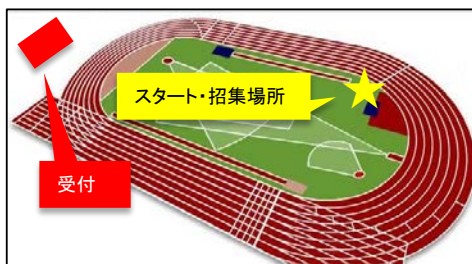

1500m 第6組

受付締切時間 13:50

招集時間 14:05

スタート時間 14:20

※参加者の方は、上記スケジュールに従って受付をお済ませください。

「招集時間」までにスタート地点にお越しください。点呼を行います。

ゼッケン番号	組	種目名	性別	ゼッケンに記入する名前 (ローマ字)	スタートリスト名	目標タイム
1506-01	1500-6	1500m	M	FUKU	ふくちゃん	0:04:25
1506-02	1500-6	1500m	M	YUUSUKE	河野 裕介	0:04:25
1506-03	1500-6	1500m	M	HIBIKI	古賀 響	0:04:25
1506-04	1500-6	1500m	M	HATANO	HATANO	0:04:25
1506-05	1500-6	1500m	M	KIYOSHI	KIYOSHI	0:04:25
1506-06	1500-6	1500m	M	KENGO	田中賢吾	0:04:25
1506-07	1500-6	1500m	M	YUYA	四反田祐弥	0:04:25
1506-08	1500-6	1500m	M	KAZU	佐藤一一	0:04:25
1506-09	1500-6	1500m	M	YOUHEI	YOUHEI HAMADA	0:04:25
1506-10	1500-6	1500m	M	HIROYA	佐藤 寛哉	0:04:25
1506-11	1500-6	1500m	M	YOUHEI	荒沢 洋平	0:04:25
1506-12	1500-6	1500m	M	HAMA	濱嶋祐樹	0:04:20
1506-13	1500-6	1500m	M	Yuhi	前橋 雄翔	0:04:20
1506-14	1500-6	1500m	M	KATSUJI	KATSUJI	0:04:20
1506-15	1500-6	1500m	M	KOHEI	塚口 航平	0:04:20
1506-16	1500-6	1500m	M	HARU	荒井 陽貴	0:04:20
1506-17	1500-6	1500m	M	MASA	MASA	0:04:20
1506-18	1500-6	1500m	M	KENZO	関山 健蔵	0:04:20
1506-19	1500-6	1500m	M	Shiki	シキ	0:04:20