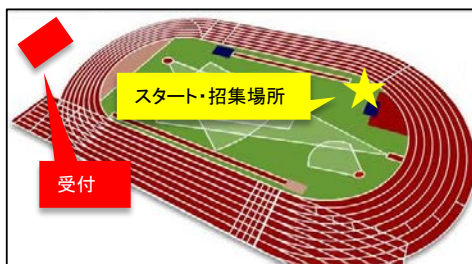

1500m 第7組

受付締切時間 14:01

招集時間 14:16

スタート時間 14:31

※参加者の方は、上記スケジュールに従って受付をお済ませください。

「招集時間」までにスタート地点にお越しください。点呼を行います。

ゼッケン番号	組	種目名	性別	ゼッケンに記入する名前 (ローマ字)	スタートリスト名	目標タイム
1507-01	1500-7	1500m	M	KONI	こにたん	0:04:15
1507-02	1500-7	1500m	M	RIKU	川瀬 陸	0:04:15
1507-03	1500-7	1500m	M	YUYA	広田 裕也	0:04:15
1507-04	1500-7	1500m	M	TAKE	ばんたけ	0:04:15
1507-05	1500-7	1500m	M	TOMOYA	樽川 智也	0:04:15
1507-06	1500-7	1500m	M	TEN	TENYU	0:04:15
1507-07	1500-7	1500m	M	TOMOYA	保田 知哉	0:04:15
1507-08	1500-7	1500m	M	TOJO	東條 嵩之	0:04:15
1507-09	1500-7	1500m	M	TAKAHIRO	タカヒロ	0:04:15
1507-10	1500-7	1500m	M	REIJI	菊池 怜示	0:04:15
1507-11	1500-7	1500m	M	JOSEPH	旭 ジョセフ	0:04:15
1507-12	1500-7	1500m	M	KOTARO	菅野 広太郎	0:04:15
1507-13	1500-7	1500m	M	YUDAI	YUDAI YOSHIOKA	0:04:10
1507-14	1500-7	1500m	M	ITAKURA	itakura	0:04:10
1507-15	1500-7	1500m	M	DAICHI	溝口 大地	0:04:10
1507-16	1500-7	1500m	M	RYUYA	清水 竜哉	0:04:10
1507-17	1500-7	1500m	M	SHUN	SHUN	0:04:10
1507-18	1500-7	1500m	M	ISHIHARA	イシハラ	0:04:10
1507-19	1500-7	1500m	M	TAISEI	たいせー	0:04:10