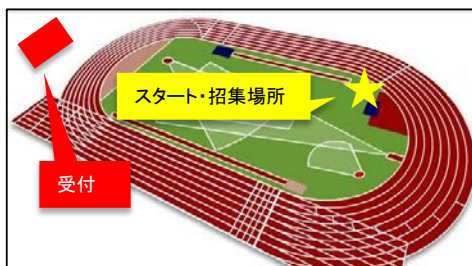

1500m 第5組

受付締切時間 12:48

招集時間 13:03

スタート時間 13:18

※参加者の方は、上記スケジュールに従って受付をお済ませください。

「招集時間」までにスタート地点にお越しください。点呼を行います。

ゼッケン番号	組	種目名	性別	ゼッケンに記入する名前 (ローマ字)	スタートリスト名	目標タイム
1505-01	1500-5	1500m	M	SHOTARO	たろう	0:04:30
1505-02	1500-5	1500m	M	SHUN	SHUN	0:04:30
1505-03	1500-5	1500m	M	KOKI	山田 幸輝	0:04:30
1505-04	1500-5	1500m	M	KOUKI	増子 亘輝	0:04:30
1505-05	1500-5	1500m	M	ISHII	いしい	0:04:30
1505-06	1500-5	1500m	M	YUHEI	行松優平	0:04:30
1505-07	1500-5	1500m	M	HYUGA	中田 飛向	0:04:30
1505-08	1500-5	1500m	M	RYO	伊藤 諒	0:04:30
1505-09	1500-5	1500m	M	KAITO	望月 凱人	0:04:30
1505-10	1500-5	1500m	M	JUN	高橋 潤	0:04:30
1505-11	1500-5	1500m	M	SATOSHI	片岡	0:04:30
1505-12	1500-5	1500m	M	HANA	HANA	0:04:30
1505-13	1500-5	1500m	M	MASAYUKI	まさやん	0:04:30
1505-14	1500-5	1500m	M	YUGO	山中 悠吾	0:04:30
1505-15	1500-5	1500m	M	Motomatsu	もとまつ	0:04:30
1505-16	1500-5	1500m	M	DAIKICHI	伊豆山 大喜知	0:04:30
1505-17	1500-5	1500m	M	Riku	新谷 陸	0:04:30
1505-18	1500-5	1500m	M	FUMA	田中風舞	0:04:30
1505-19	1500-5	1500m	M	MORITA	もーりー	0:04:30