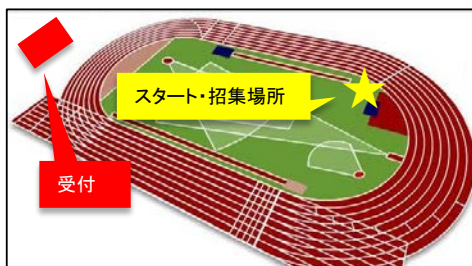

1500m 第4組

受付締切時間 12:37

招集時間 12:52

スタート時間 13:07

※参加者の方は、上記スケジュールに従って受付をお済ませください。

「招集時間」までにスタート地点にお越しください。点呼を行います。

ゼッケン番号	組	種目名	性別	ゼッケンに記入する名前 (ローマ字)	スタートリスト名	目標タイム
1504-01	1500-4	1500m	M	TSUJI	つうじい	0:04:50
1504-02	1500-4	1500m	M	SATOSHI	豊田 悟士	0:04:50
1504-03	1500-4	1500m	M	KAZU	早川和孝	0:04:50
1504-04	1500-4	1500m	M	TANI	TANI	0:04:50
1504-05	1500-4	1500m	M	OTA	太田伊織	0:04:50
1504-06	1500-4	1500m	M	SHINYA	藤木 新也	0:04:50
1504-07	1500-4	1500m	M	MACO	青木 信	0:04:49
1504-08	1500-4	1500m	M	KANTA	かんだ	0:04:49
1504-09	1500-4	1500m	M	YUTA	ユータ	0:04:45
1504-10	1500-4	1500m	M	NAKAZAWA	R.Nakazawa	0:04:45
1504-11	1500-4	1500m	M	HIROHISA	ひろひさ	0:04:45
1504-12	1500-4	1500m	M	KAJI	梶川 慶太	0:04:45
1504-13	1500-4	1500m	M	SHUNTAI	長島 俊泰	0:04:45
1504-14	1500-4	1500m	M	TOMOHIRO	ともすけ	0:04:45
1504-15	1500-4	1500m	M	KAGAWA	浪人のエース	0:04:45
1504-16	1500-4	1500m	M	SHUNTARO	俊太郎	0:04:45
1504-17	1500-4	1500m	M	NAOYUKI	蝦夷蜻蛉	0:04:40
1504-18	1500-4	1500m	M	RIKU	新藤 陸	0:04:40
1504-19	1500-4	1500m	M	ETO	恵藤 陸	0:04:40