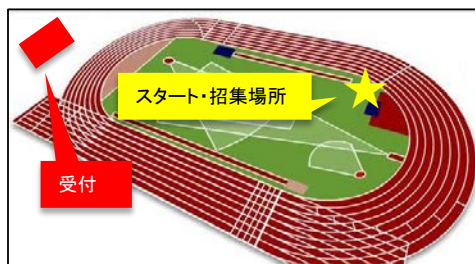

1500m 第3組

受付締切時間 12:26

招集時間 12:41

スタート時間 12:56

※参加者の方は、上記スケジュールに従って受付をお済ませください。

「招集時間」までにスタート地点にお越しください。点呼を行います。

ゼッケン番号	組	種目名	性別	ゼッケンに記入する名前 (ローマ字)	スタートリスト名	目標タイム
1503-01	1500-3	1500m	M	SHINTARO	棟 真太郎	0:05:00
1503-02	1500-3	1500m	F	YUKA	藤本 友華	0:05:00
1503-03	1500-3	1500m	M	OSAMU	平山 理	0:05:00
1503-04	1500-3	1500m	M	Watanuki	渡抜 貴史	0:05:00
1503-05	1500-3	1500m	M	TETSUJIMAN	テツジマン	0:05:00
1503-06	1500-3	1500m	M	TN	成塚 拓真	0:05:00
1503-07	1500-3	1500m	M	MASA	伊藤 征也	0:05:00
1503-08	1500-3	1500m	M	MURA	むらむら太郎	0:05:00
1503-09	1500-3	1500m	F	PYON	ぴょん	0:05:00
1503-10	1500-3	1500m	M	HIROTAKA	きのしたひろたか	0:05:00
1503-11	1500-3	1500m	M	YUTA	シガ ユウタ	0:05:00
1503-12	1500-3	1500m	M	UNE	うねっち	0:05:00
1503-13	1500-3	1500m	M	TAANAA	たーなー	0:05:00
1503-14	1500-3	1500m	M	KAN	かん	0:05:00
1503-15	1500-3	1500m	M	OKAZAKI	OKAZAKI	0:05:00
1503-16	1500-3	1500m	F	YUI	栗原 唯	0:05:00
1503-17	1500-3	1500m	M	DANGO	にしじま	0:05:00
1503-18	1500-3	1500m	M	KAZU	P高J低	0:05:00
1503-19	1500-3	1500m	M	SAITO	斎藤 優祐	0:05:00