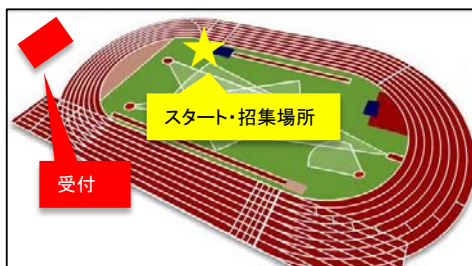

**3000m 第12組**

受付締切時間 18:02

招集時間 18:17

スタート時間 18:32

※参加者の方は、上記スケジュールに従って受付をお済ませください。

「招集時間」までにスタート地点にお越しください。点呼を行います。

ゼッケン番号	組	種目名	性別	ゼッケンに記入する名前（ローマ字）	スタートリスト名	目標タイム
3012-01	3000-12	3000m	M	KAMI	辻上 達也	0:09:50
3012-02	3000-12	3000m	F	CHIAKI	大前 千晶	0:09:50
3012-03	3000-12	3000m	M	KEN	ヒラケン	0:09:50
3012-04	3000-12	3000m	M	TOMONORI	tomonori	0:09:50
3012-05	3000-12	3000m	M	JIROU	大久保 弘治郎	0:09:50
3012-06	3000-12	3000m	M	TAROCHAN	たろう	0:09:45
3012-07	3000-12	3000m	M	SEIJI	猪狩 成司	0:09:45
3012-08	3000-12	3000m	M	HIROYUKI	石田 博之	0:09:45
3012-09	3000-12	3000m	M	SHIBATA	柴田 昌徳	0:09:45
3012-10	3000-12	3000m	M	KANTA	秋山 貫太	0:09:45
3012-11	3000-12	3000m	M	GENTA	佐川元太	0:09:45
3012-12	3000-12	3000m	M	ONO	ONO	0:09:45
3012-13	3000-12	3000m	M	TAKUYA	徳島からの挑戦者『TAKUYA』	0:09:45
3012-14	3000-12	3000m	M	RYOTA	前田 遼太	0:09:45
3012-15	3000-12	3000m	M	YUU	YUU	0:09:45
3012-16	3000-12	3000m	M	HIDE	ミヤヒデ	0:09:40
3012-17	3000-12	3000m	M	MORITSUBA	もりつば	0:09:40
3012-18	3000-12	3000m	M	SHOMA	Shoma	0:09:40
3012-19	3000-12	3000m	M	GEN	ゲン	0:09:40