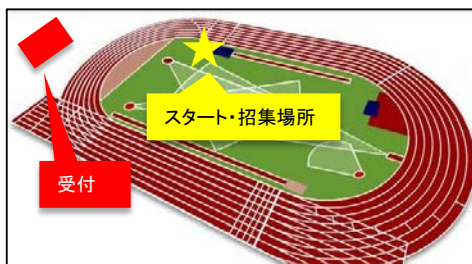

### 3000m 第2組

受付締切時間 15:03

招集時間 15:18

スタート時間 15:33

※参加者の方は、上記スケジュールに従って受付をお済ませください。

「招集時間」までにスタート地点にお越しください。点呼を行います。

ゼッケン番号	組	種目名	性別	ゼッケンに記入する名前 (ローマ字)	スタートリスト名	目標タイム
3002-01	3000-2	3000m	M	tom	佐伯 和昭	0:15:00
3002-02	3000-2	3000m	M	MASAHIRO	MASAHIRO	0:15:00
3002-03	3000-2	3000m	M	TAKEMURA	竹村 隆太郎	0:15:00
3002-04	3000-2	3000m	M	HIDEKI	ひでき	0:15:00
3002-05	3000-2	3000m	M	YASUHIRO	YASUHIRO-ARAI	0:14:55
3002-06	3000-2	3000m	F	SUZANNE	Suzanne RAC	0:14:53
3002-07	3000-2	3000m	F	HITOMI	大野 瞳	0:14:50
3002-08	3000-2	3000m	F	AIMI	平田 愛美	0:14:40
3002-09	3000-2	3000m	F	ASAMI	ASAMI	0:14:30
3002-10	3000-2	3000m	F	KAYO	伴 かよこ	0:14:30
3002-11	3000-2	3000m	M	AKA	赤岡 直俊	0:14:30
3002-12	3000-2	3000m	M	hitokoto	つねちゃん	0:14:30
3002-13	3000-2	3000m	F	TOMO	増子 智子	0:14:15
3002-14	3000-2	3000m	F	KINAMI	木南 葵	0:14:00
3002-15	3000-2	3000m	F	HISAYO	ひーちゃん	0:14:00
3002-16	3000-2	3000m	F	nishiyama	Nishiyana	0:14:00
3002-17	3000-2	3000m	M	MANATAKE	まなたけ	0:14:00
3002-18	3000-2	3000m	M	TAICHO	隊長	0:14:00
3002-19	3000-2	3000m	M	NAKAJIMA	中島 徹	0:14:00