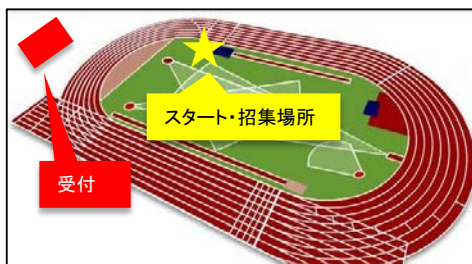

3013-20	3000-13	3000m	M	REIJI	REIJI SHIRATORI	0:09:30
3013-21	3000-13	3000m	M	ITOMI	糸見 涼介	0:09:30

**3000m 第14組**

受付締切時間 18:33

招集時間 18:48

スタート時間 19:03

※参加者の方は、上記スケジュールに従って受付をお済ませください。

「招集時間」までにスタート地点にお越しください。点呼を行います。