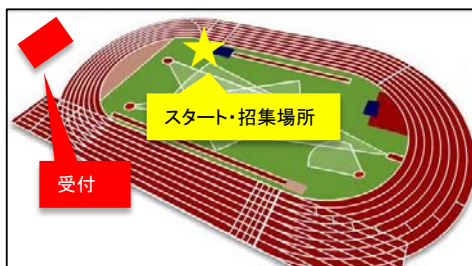

**3000m 第16組**

受付締切時間 19:03

招集時間 19:18

スタート時間 19:33

※参加者の方は、上記スケジュールに従って受付をお済ませください。

「招集時間」までにスタート地点にお越しください。点呼を行います。

ゼッケン番号	組	種目名	性別	ゼッケンに記入する名前（ローマ字）	スタートリスト名	目標タイム
3016-01	3000-16	3000m	M	YUSUKE	がんばれゆうすけ	0:08:45
3016-02	3000-16	3000m	M	AWATA	粟田 貴明	0:08:45
3016-03	3000-16	3000m	M	ASAHI	あさひ	0:08:45
3016-04	3000-16	3000m	M	TAIGA	TaigaHirayama	0:08:45
3016-05	3000-16	3000m	M	YOKOCHIN	ヨコチン	0:08:45
3016-06	3000-16	3000m	M	YUTAKA	さわとん	0:08:45
3016-07	3000-16	3000m	M	MASAYA	たぐちさん	0:08:40
3016-08	3000-16	3000m	M	Occhi	落合海斗	0:08:40
3016-09	3000-16	3000m	M	YUSUKE	澁谷 宥介	0:08:35
3016-10	3000-16	3000m	M	PIRING	樋口 正晃	0:08:35
3016-11	3000-16	3000m	M	ASAKURA	朝倉 和真	0:08:35
3016-12	3000-16	3000m	M	maruyama	丸山 竜也	0:08:30
3016-13	3000-16	3000m	M	ZAQ	ノザキケント	0:08:30
3016-14	3000-16	3000m	M	okubo	大久保 誠吾	0:08:30
3016-15	3000-16	3000m	M	MORIFUJI	ゆかた	0:08:30
3016-16	3000-16	3000m	M	ISAMI	いさみん	0:08:30