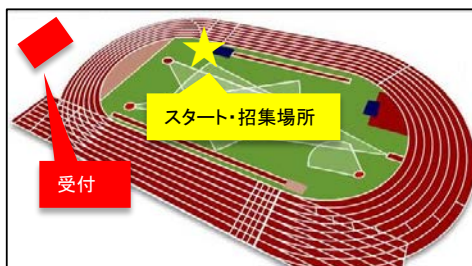

### 3000m 第15組

受付締切時間 18:48

招集時間 19:03

スタート時間 19:18

※参加者の方は、上記スケジュールに従って受付をお済ませください。

「招集時間」までにスタート地点にお越しください。点呼を行います。

ゼッケン番号	組	種目名	性別	ゼッケンに記入する名前 (ローマ字)	スタートリスト名	目標タイム
3015-01	3000-15	3000m	M	MAENO	前野 成輝	0:09:00
3015-02	3000-15	3000m	M	TAKUYA	よしたく	0:09:00
3015-03	3000-15	3000m	M	seiya	櫻内聖也	0:09:00
3015-04	3000-15	3000m	M	YUHO	斎藤湧歩	0:09:00
3015-05	3000-15	3000m	M	shachiku	社畜系ランナー	0:09:00
3015-06	3000-15	3000m	M	SATOSHI	吉田 知史	0:09:00
3015-07	3000-15	3000m	M	HATANO	秦野 稔己	0:09:00
3015-08	3000-15	3000m	M	IBUIBU	和田 尉吹	0:09:00
3015-09	3000-15	3000m	M	RYUYA	鈴木 龍弥	0:09:00
3015-10	3000-15	3000m	M	KAZUKI	本多 一輝	0:09:00
3015-11	3000-15	3000m	M	TAKUYA	TAKUYA	0:09:00
3015-12	3000-15	3000m	M	TAKANORI	原口 孝徳	0:09:00
3015-13	3000-15	3000m	M	YOSHIDA	ヨシケン	0:08:59
3015-14	3000-15	3000m	M	HIDENARI	村田 英誠	0:08:59
3015-15	3000-15	3000m	M	ABEIGO	アベイゴ	0:08:55
3015-16	3000-15	3000m	M	KeiFarah	平野 慶介	0:08:55
3015-17	3000-15	3000m	M	TORU	トオル会長	0:08:55
3015-18	3000-15	3000m	M	sasaki	Y.sasaki	0:08:55
3015-19	3000-15	3000m	M	Ryuya	金城 流弥	0:08:55