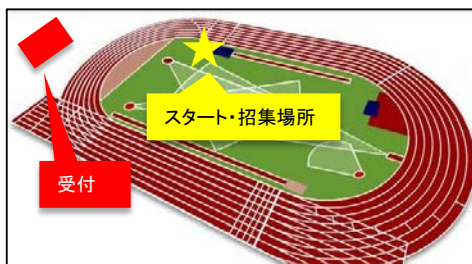

### 3000m 第10組

受付締切時間 17:30

招集時間 17:45

スタート時間 18:00

※参加者の方は、上記スケジュールに従って受付をお済ませください。

「招集時間」までにスタート地点にお越しください。点呼を行います。

ゼッケン番号	組	種目名	性別	ゼッケンに記入する名前（ローマ字）	スタートリスト名	目標タイム
3010-01	3000-10	3000m	M	KEIJI	KUNAGA	0:10:20
3010-02	3000-10	3000m	M	RYOTA	凌汰	0:10:20
3010-03	3000-10	3000m	M	MASA	鈴木 祐光	0:10:20
3010-04	3000-10	3000m	F	MAKIE	中島麻貴恵	0:10:20
3010-05	3000-10	3000m	M	YASU	新井康之	0:10:20
3010-06	3000-10	3000m	M	FUJITA	FUJITA	0:10:15
3010-07	3000-10	3000m	M	KIYOKAZU	小山 清和	0:10:15
3010-08	3000-10	3000m	M	RYOHEI	大崎 量平	0:10:15
3010-09	3000-10	3000m	M	TOSHIKI	田中 俊暉	0:10:15
3010-10	3000-10	3000m	M	TOMOHIRO	奥山 ともひろ	0:10:15
3010-11	3000-10	3000m	M	TSUJI	つうじい	0:10:15
3010-12	3000-10	3000m	M	YUTA	いとうちゃん	0:10:10
3010-13	3000-10	3000m	M	HIROHATA	広畑 堅治	0:10:10
3010-14	3000-10	3000m	M	ASUKA	根本 明日翔	0:10:10
3010-15	3000-10	3000m	M	KENJI	飯浜 健治	0:10:10
3010-16	3000-10	3000m	M	IKKEI	川北 一慧	0:10:10
3010-17	3000-10	3000m	M	MATSU	松山 友拓	0:10:00
3010-18	3000-10	3000m	M	GORO	松崎 雅春	0:10:00
3010-19	3000-10	3000m	M	IBUKI	いぶき	0:10:00