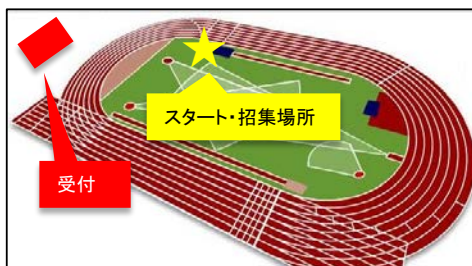

### 3000m 第6組

受付締切時間 16:24

招集時間 16:39

スタート時間 16:54

※参加者の方は、上記スケジュールに従って受付をお済ませください。

「招集時間」までにスタート地点にお越しください。点呼を行います。

ゼッケン番号	組	種目名	性別	ゼッケンに記入する名前 (ローマ字)	スタートリスト名	目標タイム
3006-01	3000-6	3000m	M	TOMOYA	樽川 智也	0:11:45
3006-02	3000-6	3000m	M	KIYOSHI	戸塚 清	0:11:45
3006-03	3000-6	3000m	M	ATSUSHI	岡 篤	0:11:45
3006-04	3000-6	3000m	M	THOMAS	Thomas	0:11:45
3006-05	3000-6	3000m	M	TAKASHI	山本 隆志	0:11:45
3006-06	3000-6	3000m	M	HIDEKI	今井 英樹	0:11:40
3006-07	3000-6	3000m	M	TOMO	ともクラブ長	0:11:40
3006-08	3000-6	3000m	M	KEN	Ken	0:11:40
3006-09	3000-6	3000m	M	YOSHI	野村 佳範	0:11:39
3006-10	3000-6	3000m	M	TSUGU	當眞 嗣之	0:11:30
3006-11	3000-6	3000m	M	BOB	ボブにい	0:11:30
3006-12	3000-6	3000m	M	yasu	yasuaki_kato	0:11:30
3006-13	3000-6	3000m	M	KIMURA	木村 隆寛	0:11:30
3006-14	3000-6	3000m	M	SHUN	SHUN	0:11:30
3006-15	3000-6	3000m	M	NAOJI	平田 尚史	0:11:30
3006-16	3000-6	3000m	M	TAKURO	佐々木 卓郎	0:11:30
3006-17	3000-6	3000m	M	DAN	DAN	0:11:30
3006-18	3000-6	3000m	M	KEI	KEI	0:11:30
3006-19	3000-6	3000m	M	TK	小金井 隆	0:11:30