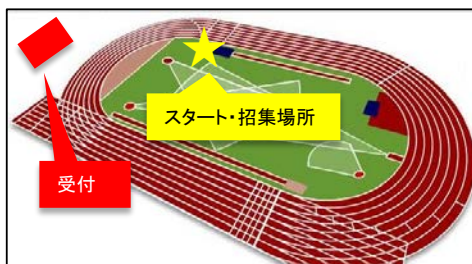

### 3000m 第8組

受付締切時間 16:58

招集時間 17:13

スタート時間 17:28

※参加者の方は、上記スケジュールに従って受付をお済ませください。

「招集時間」までにスタート地点にお越しください。点呼を行います。

ゼッケン番号	組	種目名	性別	ゼッケンに記入する名前（ローマ字）	スタートリスト名	目標タイム
3008-01	3000-8	3000m	M	KIKUCHI	きくりん	0:11:00
3008-02	3000-8	3000m	M	KENGO	橋本健吾	0:11:00
3008-03	3000-8	3000m	M	TOMOBE	友部 透	0:11:00
3008-04	3000-8	3000m	M	HIROMITSU	佐藤 浩光	0:11:00
3008-05	3000-8	3000m	M	IZUMI	泉 航	0:11:00
3008-06	3000-8	3000m	M	KENTA	KENTA	0:11:00
3008-07	3000-8	3000m	M	SHINYA	shinkiroll	0:11:00
3008-08	3000-8	3000m	M	HIDETO	どいち	0:11:00
3008-09	3000-8	3000m	M	TAKEPON	TAKEPON	0:11:00
3008-10	3000-8	3000m	M	SHUNSUKE	片桐 駿介	0:10:59
3008-11	3000-8	3000m	M	TOMOYUKI	福中 智之	0:10:59
3008-12	3000-8	3000m	M	TOI	登井 大貴	0:10:55
3008-13	3000-8	3000m	M	TOSHI	おじゃる	0:10:50
3008-14	3000-8	3000m	F	AIMI	にっしー	0:10:50
3008-15	3000-8	3000m	M	SATOSHI	おさと	0:10:50
3008-16	3000-8	3000m	M	GASHI	GASHI	0:10:45
3008-17	3000-8	3000m	M	HIRO	村上 寛之	0:10:45
3008-18	3000-8	3000m	M	TAKANO	たかの	0:10:45
3008-19	3000-8	3000m	F	SAGIMORI	鷺森 愛子	0:10:45