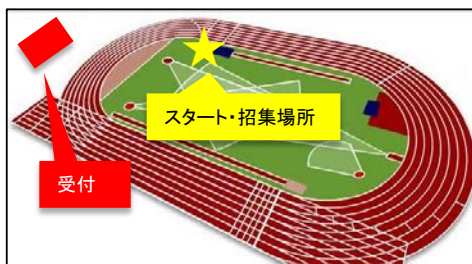

**3000m 第11組**

受付締切時間 17:46

招集時間 18:01

スタート時間 18:16

※参加者の方は、上記スケジュールに従って受付をお済ませください。

「招集時間」までにスタート地点にお越しください。点呼を行います。

ゼッケン番号	組	種目名	性別	ゼッケンに記入する名前（ローマ字）	スタートリスト名	目標タイム
3011-01	3000-11	3000m	M	KAJI	梶川 慶太	0:10:00
3011-02	3000-11	3000m	M	Taizo	Taizo	0:10:00
3011-03	3000-11	3000m	M	YUDAI	Yudai Uramichi	0:10:00
3011-04	3000-11	3000m	M	RYUTA	加藤 隆太	0:10:00
3011-05	3000-11	3000m	M	KIYO	寺井 清人	0:10:00
3011-06	3000-11	3000m	M	Motoki	Motoki	0:10:00
3011-07	3000-11	3000m	M	YUHEI	三浦 優平	0:10:00
3011-08	3000-11	3000m	M	YANAGISAWA	YANAGI	0:09:59
3011-09	3000-11	3000m	M	WATARUFUKUDA	福田 渉	0:09:59
3011-10	3000-11	3000m	M	NORI	金子典永	0:09:59
3011-11	3000-11	3000m	M	SHOHEI	宮下 翔兵	0:09:59
3011-12	3000-11	3000m	M	ZAWA	ZAWA	0:09:59
3011-13	3000-11	3000m	M	TSUYOSHI	つよぽん	0:09:59
3011-14	3000-11	3000m	M	HIDE	ヒデ	0:09:59
3011-15	3000-11	3000m	M	TESSHU	競歩人(今日は走るよ)	0:09:59
3011-16	3000-11	3000m	M	SHOGO	赤澤 省吾	0:09:58
3011-17	3000-11	3000m	M	TAKE	たけ	0:09:58
3011-18	3000-11	3000m	M	TAKE	ちゃんまん	0:09:58
3011-19	3000-11	3000m	M	HIDE	HIDE	0:09:58