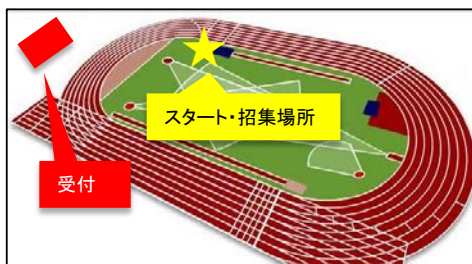

### 3000m 第7組

受付締切時間 16:41

招集時間 16:56

スタート時間 17:11

※参加者の方は、上記スケジュールに従って受付をお済ませください。

「招集時間」までにスタート地点にお越しください。点呼を行います。

ゼッケン番号	組	種目名	性別	ゼッケンに記入する名前 (ローマ字)	スタートリスト名	目標タイム
3007-01	3000-7	3000m	M	SEIICHI	せいいち	0:11:20
3007-02	3000-7	3000m	M	MASA	杉田 雅宏	0:11:20
3007-03	3000-7	3000m	F	AYAKA	あーちゃん	0:11:20
3007-04	3000-7	3000m	M	MAKINO	BMI24.5 (減量中)	0:11:20
3007-05	3000-7	3000m	F	KANAI	さや	0:11:20
3007-06	3000-7	3000m	M	NINO	NINO	0:11:15
3007-07	3000-7	3000m	F	MIYU	土田美優	0:11:15
3007-08	3000-7	3000m	M	YUSUKE	春山 裕介	0:11:15
3007-09	3000-7	3000m	M	ISONO	磯野 周平	0:11:15
3007-10	3000-7	3000m	M	YUJI	ゆうじ	0:11:10
3007-11	3000-7	3000m	F	EMIRIN	えみりん	0:11:10
3007-12	3000-7	3000m	M	TAKASHI	タカシ	0:11:10
3007-13	3000-7	3000m	M	TAZ	大西 竜洋	0:11:00
3007-14	3000-7	3000m	M	MORIYA	守屋 俊佑	0:11:00
3007-15	3000-7	3000m	M	YOSUKE	波田野 洋介	0:11:00
3007-16	3000-7	3000m	M	SHINTARO	棟 真太郎	0:11:00
3007-17	3000-7	3000m	M	KAZUHIRO	KAZ	0:11:00
3007-18	3000-7	3000m	M	AKIHIRO	あっきー	0:11:00
3007-19	3000-7	3000m	M	KIKUCHI	キクチヒロシ	0:11:00