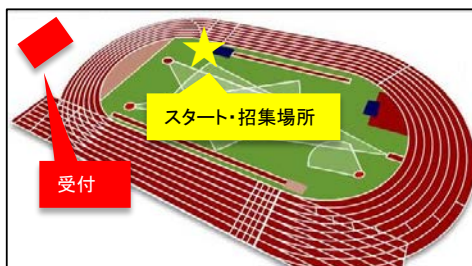

### 3000m 第1組

受付締切時間 14:40

招集時間 14:55

スタート時間 15:10

※参加者の方は、上記スケジュールに従って受付をお済ませください。

「招集時間」までにスタート地点にお越しください。点呼を行います。

ゼッケン番号	組	種目名	性別	ゼッケンに記入する名前 (ローマ字)	スタートリスト名	目標タイム
3001-01	3000-1	3000m	F	MAKIKO	MAKIKO	0:20:00
3001-02	3000-1	3000m	F	SAYURI	梅ちゃん	0:20:00
3001-03	3000-1	3000m	M	YONE	米倉 英和	0:20:00
3001-04	3000-1	3000m	M	NOBU	ノブ	0:20:00
3001-05	3000-1	3000m	M	TAKAYUKI	山田 貴之	0:18:30
3001-06	3000-1	3000m	M	TAKA	TAKAHISA	0:18:00
3001-07	3000-1	3000m	M	JONG	蔡 鐘宇	0:18:00
3001-08	3000-1	3000m	M	TAKAHIRO	田中 隆廣	0:18:00
3001-09	3000-1	3000m	F	KOBA	スエコ	0:18:00
3001-10	3000-1	3000m	F	NATSUKI	NATSUKI	0:18:00
3001-11	3000-1	3000m	M	shu	shu	0:18:00
3001-12	3000-1	3000m	F	JUNKO	三浦 純子	0:17:30
3001-13	3000-1	3000m	F	ETSUKO	えっちゃん	0:17:00
3001-14	3000-1	3000m	F	AYAMI	伊藤 礼美	0:17:00
3001-15	3000-1	3000m	F	NANAE	NANAE	0:17:00
3001-16	3000-1	3000m	M	MINE	ミネテル	0:17:00
3001-17	3000-1	3000m	F	HIROKO	小田原	0:17:00
3001-18	3000-1	3000m	M	YOSHIDA	YOSHIDA	0:16:30
3001-19	3000-1	3000m	F	AKIE	鈴木 昭枝	0:16:30