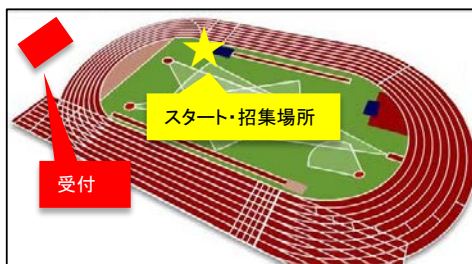

### 3000m 第5組

受付締切時間 16:07

招集時間 16:22

スタート時間 16:37

※参加者の方は、上記スケジュールに従って受付をお済ませください。

「招集時間」までにスタート地点にお越しください。点呼を行います。

ゼッケン番号	組	種目名	性別	ゼッケンに記入する名前（ローマ字）	スタートリスト名	目標タイム
3005-01	3000-5	3000m	F	KANA	柳村 香菜	0:12:00
3005-02	3000-5	3000m	M	MASA	マサ	0:12:00
3005-03	3000-5	3000m	M	U	ゆう	0:12:00
3005-04	3000-5	3000m	M	KEN	国西 健	0:12:00
3005-05	3000-5	3000m	M	YUKI	熊谷 祐己	0:12:00
3005-06	3000-5	3000m	M	TADASHI	渡辺 忠	0:12:00
3005-07	3000-5	3000m	M	KAZUHIKO	篠田 和彦	0:12:00
3005-08	3000-5	3000m	M	TAKESHI	NB-TAKESHI	0:12:00
3005-09	3000-5	3000m	M	GOSHIMA	五嶋 秀之	0:12:00
3005-10	3000-5	3000m	M	DAAPIYO	伊與田和希	0:12:00
3005-11	3000-5	3000m	M	NORHIKO	平出 憲彦	0:12:00
3005-12	3000-5	3000m	F	YOSHIKO	中山 佳子	0:12:00
3005-13	3000-5	3000m	M	HIDEKI	中山 秀喜	0:12:00
3005-14	3000-5	3000m	F	KAORI	西野 香里	0:12:00
3005-15	3000-5	3000m	M	TAKESHI	TAKESHI	0:11:59
3005-16	3000-5	3000m	M	Masalu	Masalu	0:11:59
3005-17	3000-5	3000m	M	TAKESHI	中田 武志	0:11:59
3005-18	3000-5	3000m	F	HIROKO	ひろこ	0:11:59
3005-19	3000-5	3000m	M	NAKA	なか	0:11:59