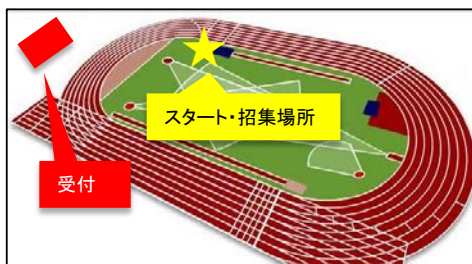

### 3000m 第3組

受付締切時間 15:26

招集時間 15:41

スタート時間 15:56

※参加者の方は、上記スケジュールに従って受付をお済ませください。

「招集時間」までにスタート地点にお越しください。点呼を行います。

ゼッケン番号	組	種目名	性別	ゼッケンに記入する名前 (ローマ字)	スタートリスト名	目標タイム
3003-01	3000-3	3000m	M	WATARU	米村 航	0:13:30
3003-02	3000-3	3000m	M	HIRO	HIRO	0:13:30
3003-03	3000-3	3000m	F	ANNA	赤津 杏奈	0:13:30
3003-04	3000-3	3000m	M	YONEDA	米田 尚弘	0:13:30
3003-05	3000-3	3000m	M	KEIICHI	福田 圭一	0:13:30
3003-06	3000-3	3000m	M	TANGE	丹下 龍一	0:13:30
3003-07	3000-3	3000m	M	KATAOKA	片岡 喜直	0:13:30
3003-08	3000-3	3000m	F	MIHOKO	みほこ	0:13:25
3003-09	3000-3	3000m	M	YUTA	Yuta	0:13:20
3003-10	3000-3	3000m	M	MASA	三井倉 正敏	0:13:10
3003-11	3000-3	3000m	F	MIHO	當眞 美穂子	0:13:00
3003-12	3000-3	3000m	M	KENTA	なかむら	0:13:00
3003-13	3000-3	3000m	M	KENTA	KENTA	0:13:00
3003-14	3000-3	3000m	M	SATORU	阿部 悟	0:13:00
3003-15	3000-3	3000m	M	KOBAYAN	MASATOSHI	0:13:00
3003-16	3000-3	3000m	M	NAKA	Nakato	0:13:00
3003-17	3000-3	3000m	M	IWAKEN	岩佐 健太郎	0:13:00
3003-18	3000-3	3000m	M	KOMEI	成瀬 孔明	0:13:00
3003-19	3000-3	3000m	M	SAKAMOTO	坂本 浩充	0:13:00