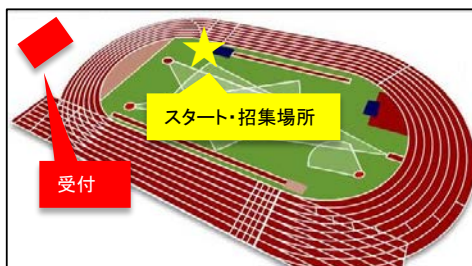

**3000m 第9組**

受付締切時間 17:14

招集時間 17:29

スタート時間 17:44

※参加者の方は、上記スケジュールに従って受付をお済ませください。

「招集時間」までにスタート地点にお越しください。点呼を行います。

ゼッケン番号	組	種目名	性別	ゼッケンに記入する名前（ローマ字）	スタートリスト名	目標タイム
3009-01	3000-9	3000m	M	YUJI	YUJI NAKASAKI	0:10:30
3009-02	3000-9	3000m	M	SENDA	千田 昌幸	0:10:30
3009-03	3000-9	3000m	M	TOMO	TOMO	0:10:30
3009-04	3000-9	3000m	M	KAZU	西川 和彦	0:10:30
3009-05	3000-9	3000m	M	JAPAN	三浦 和伸	0:10:30
3009-06	3000-9	3000m	M	TSUKASA	石原司	0:10:30
3009-07	3000-9	3000m	M	TN	成塚 拓真	0:10:30
3009-08	3000-9	3000m	M	HAYATO	隼杜	0:10:30
3009-09	3000-9	3000m	M	JUN	じゅんじゅん	0:10:30
3009-10	3000-9	3000m	M	GEN	平福 玄	0:10:30
3009-11	3000-9	3000m	M	KAGE	かげやま	0:10:30
3009-12	3000-9	3000m	M	KAMEKO	亀子 浩靖	0:10:30
3009-13	3000-9	3000m	M	SAWAMURA	澤村 豊	0:10:30
3009-14	3000-9	3000m	M	OYAJI	進藤 昭洋	0:10:30
3009-15	3000-9	3000m	F	RISA	鈴木 莉紗	0:10:30
3009-16	3000-9	3000m	M	GONOI	ごの	0:10:30
3009-17	3000-9	3000m	M	KAZUYA	かづぼー	0:10:30
3009-18	3000-9	3000m	M	KOBA	BASSAN	0:10:30
3009-19	3000-9	3000m	M	YOSUKE	清水よーすけ	0:10:30