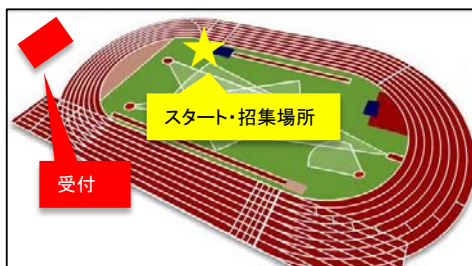

### 3000m 第4組

受付締切時間 15:49

招集時間 16:04

スタート時間 16:19

※参加者の方は、上記スケジュールに従って受付をお済ませください。

「招集時間」までにスタート地点にお越しください。点呼を行います。

ゼッケン番号	組	種目名	性別	ゼッケンに記入する名前（ローマ字）	スタートリスト名	目標タイム
3004-01	3000-4	3000m	M	TOM	Tomonori	0:12:30
3004-02	3000-4	3000m	M	HIROKI	西沢 大樹	0:12:30
3004-03	3000-4	3000m	F	SONIA	SONIA	0:12:30
3004-04	3000-4	3000m	F	IKUE	いくぶう	0:12:30
3004-05	3000-4	3000m	M	RICKY	森山RICKY	0:12:30
3004-06	3000-4	3000m	F	RIE	山賀 理恵	0:12:30
3004-07	3000-4	3000m	F	AKEMI	AKEMI. SHIMIZU	0:12:30
3004-08	3000-4	3000m	M	TOMI	富澤 稔	0:12:30
3004-09	3000-4	3000m	M	SHIRAKAMI	しろさん	0:12:29
3004-10	3000-4	3000m	F	TOMOKO	鈴木 智子	0:12:15
3004-11	3000-4	3000m	M	IWANABE	Nabe	0:12:15
3004-12	3000-4	3000m	M	DAISUKE	遠藤 大介	0:12:15
3004-13	3000-4	3000m	M	MANAKA	マナカ	0:12:00
3004-14	3000-4	3000m	M	YUUSUKE	石井 佑典	0:12:00
3004-15	3000-4	3000m	M	TSUTOMU	tsutomu baba	0:12:00
3004-16	3000-4	3000m	M	FUTOSHI	河野 太	0:12:00
3004-17	3000-4	3000m	M	TAKU	TAKUJI DOI	0:12:00
3004-18	3000-4	3000m	M	CHIBACCHI	ちばっち	0:12:00
3004-19	3000-4	3000m	M	KOICHI	KOICHI	0:12:00