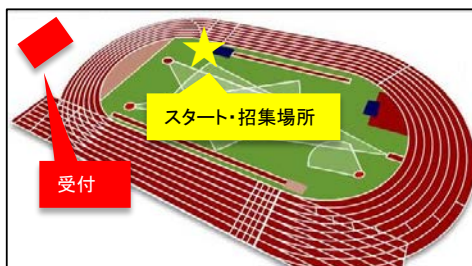

**3000m 第13組**

受付締切時間 18:18

招集時間 18:33

スタート時間 18:48

※参加者の方は、上記スケジュールに従って受付をお済ませください。

「招集時間」までにスタート地点にお越しください。点呼を行います。

ゼッケン番号	組	種目名	性別	ゼッケンに記入する名前（ローマ字）	スタートリスト名	目標タイム
3013-01	3000-13	3000m	M	KAZUKI	松山 和樹	0:09:30
3013-02	3000-13	3000m	M	sasaki	sasaki	0:09:30
3013-03	3000-13	3000m	M	YOSHITAKU	よしたく	0:09:30
3013-04	3000-13	3000m	M	KAWAI	河合 謙一	0:09:30
3013-05	3000-13	3000m	M	KIYO	KIYOMASA	0:09:30
3013-06	3000-13	3000m	M	KATAGIRI	片桐圭紀	0:09:30
3013-07	3000-13	3000m	M	YOTA	豆腐ボーイ	0:09:30
3013-08	3000-13	3000m	M	SHUNSUKE	笠谷 駿介	0:09:30
3013-09	3000-13	3000m	M	FUMA	田中風舞	0:09:30
3013-10	3000-13	3000m	M	KAWAI	河合 勇樹	0:09:30
3013-11	3000-13	3000m	M	yossy	yossy	0:09:30
3013-12	3000-13	3000m	M	ASEI	あせちゃん	0:09:30
3013-13	3000-13	3000m	M	NARU	NRUHEI	0:09:30
3013-14	3000-13	3000m	M	YUKI	越田 雄樹	0:09:30
3013-15	3000-13	3000m	M	RYOSUKE	斎藤 良介	0:09:30
3013-16	3000-13	3000m	M	ryuuuuusuke	風間 龍介	0:09:30
3013-17	3000-13	3000m	M	SHUNBOWWW	大西”ダイナマイト”峻二	0:09:30
3013-18	3000-13	3000m	M	KEIYA	恵也	0:09:30
3013-19	3000-13	3000m	M	EIKI	岩見 栄輝	0:09:30